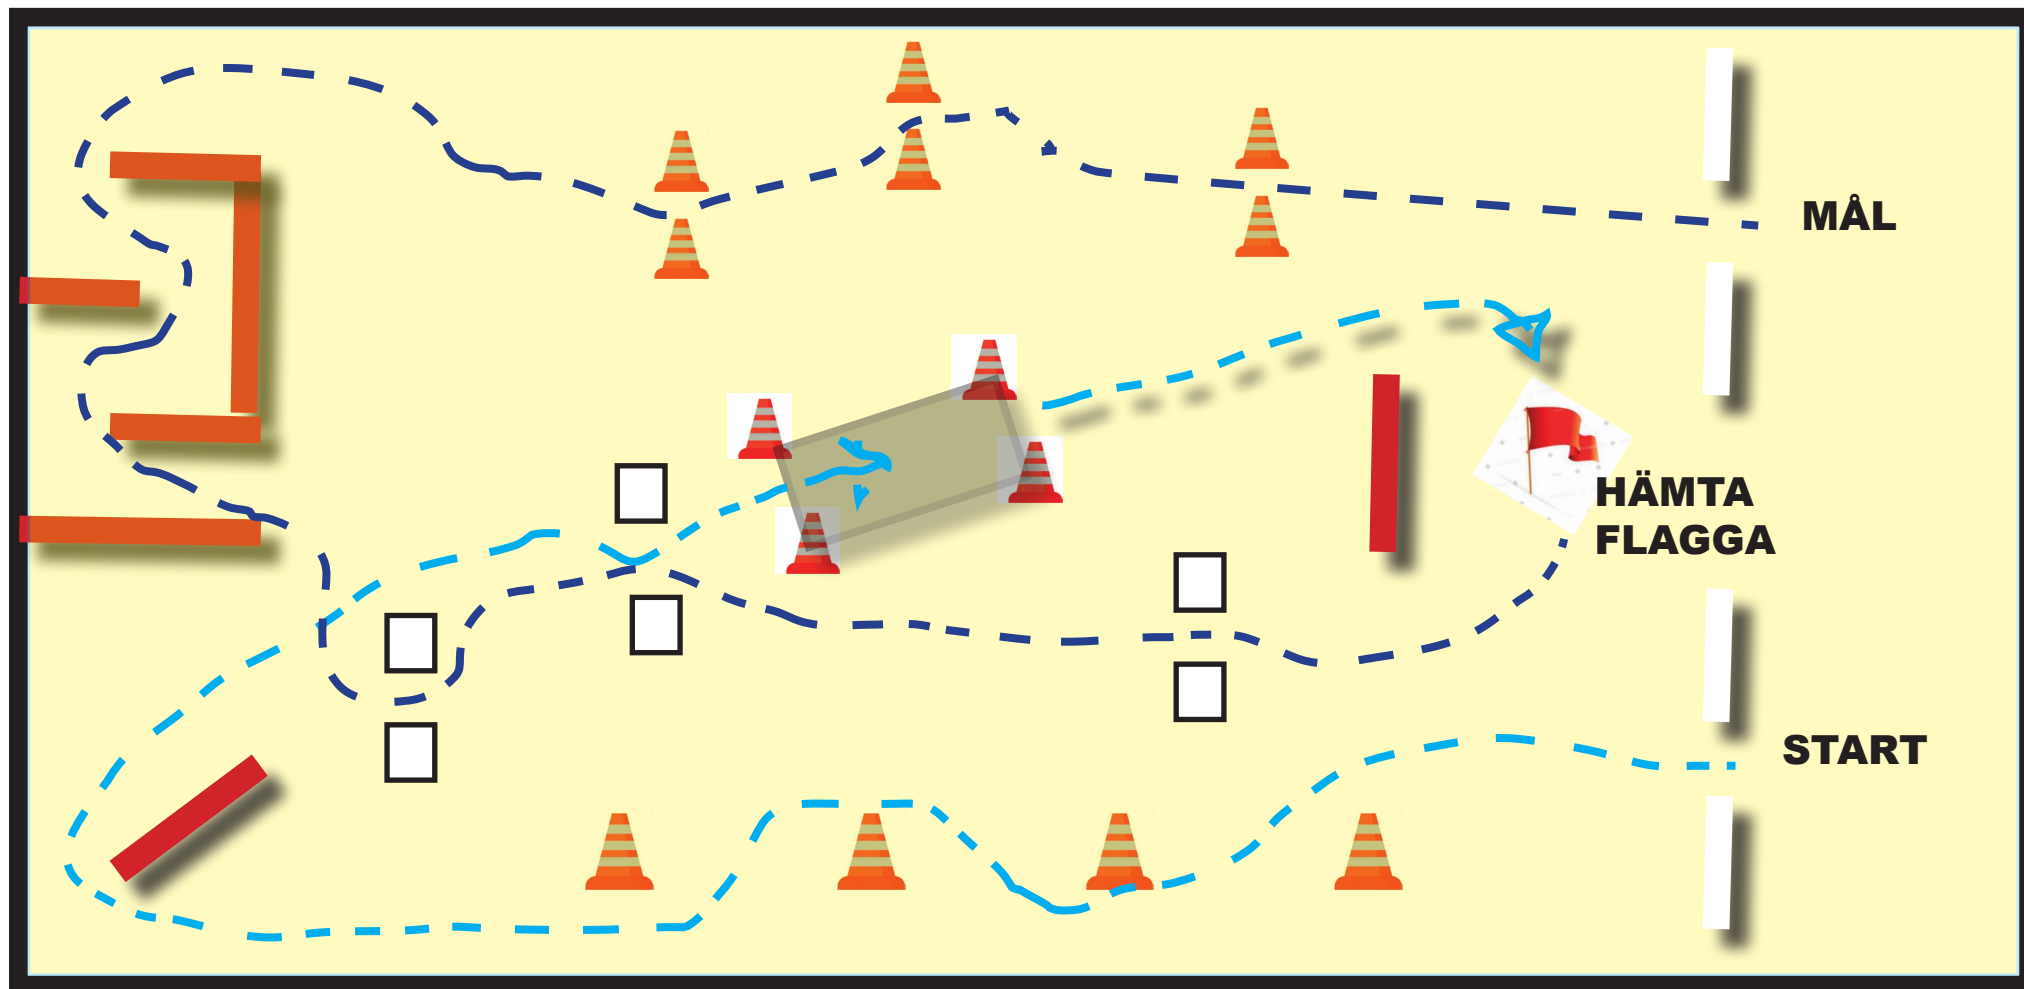

Smáli bana 2017 - 12 - 09 - version 2.

- Vält kon eller sockerbit = tidstillägg 4 sekunder per styck**
- Tappad flagga = tidstillägg 8 sekunder**
- Missad väg = tidstillägg 8 sekunder**
- Ej passage över bron = tidstillägg 12 sekunder**
- Ej upphämtad flagga = tidstillägg 12 sekunder**