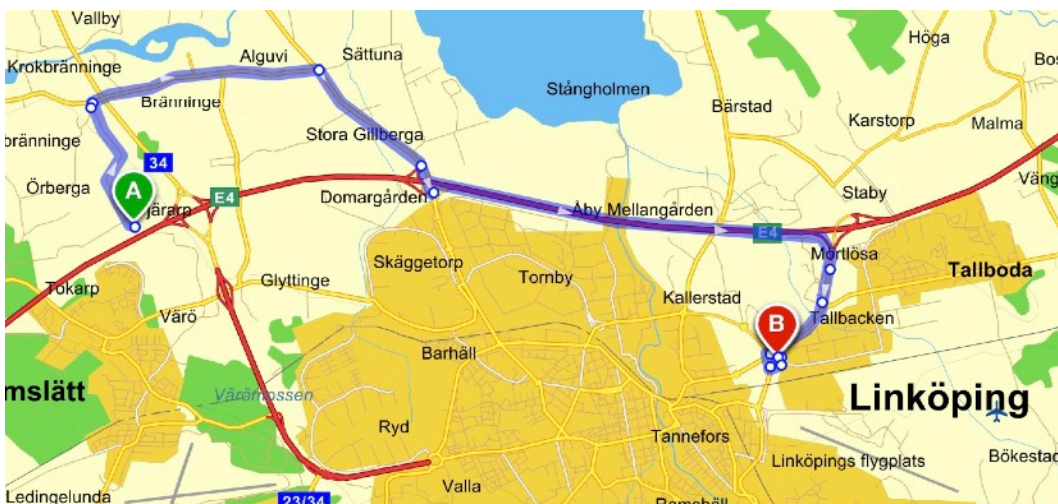

Boende:

Stenholmens gårdshotell

Eventuella restplatser på Stenholmens gårdshotell kan bokningsförfrågan skickas per mail till bokning@stenholmen.se

Ryttarcamping

Gratis (nästan - 5 kr) camping på fältet intill gäststallarna.

Vill du ha elplats kostar det 500 kr för hela eventet.

Bägge delarna köps som biljett på www.icesale.se

Samarbete med nyöppnade the BOX hotell (12 km från Gerstorp)

Enkelrum 890 kr / natten. Dubbelrum 990 kr / natten

Bokningskod: Stenholmen

013-3900200 eller på q.thebox@choice.se